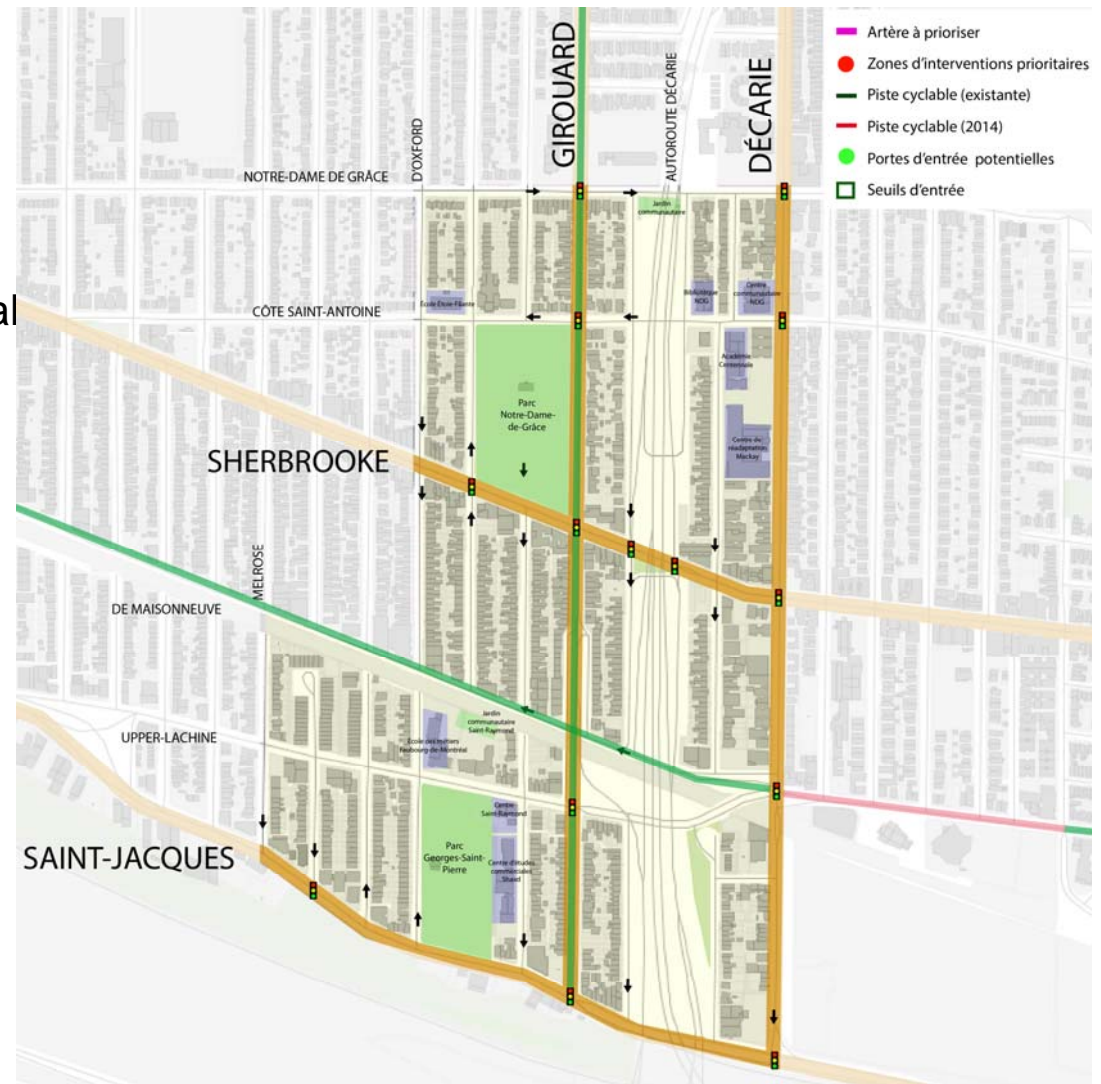

Quartier vert – Mercier-Est

LE TERRITOIRE

Partenaires

- Arrondissement Mercier-Hochelaga-Maisonneuve
- Centre d'Écologie Urbaine de Montréal
- Solidarité Mercier-Est

Limites

- Nord: Rue Hochelaga
- Sud: Parc de la Promenade-Bellerive
- Est: Avenue George-V
- Ouest: Rue Curatteau

Quartier vert – Plateau-Est

LE TERRITOIRE

Partenaires

- Arrondissement du Plateau-Mont-Royal
- Centre d'Écologie Urbaine de Montréal
- La Maison d'Aurore

Limites

- Nord: Voie ferrée
- Sud: Avenue Mont-Royal
- Est: Rue d'Iberville
- Ouest: Avenue Papineau

Quartier vert – NDG Sud-Est

LE TERRITOIRE

Partenaires

- Arrondissement Côte-des-Neiges – Notre-Dame-de-Grâce
- Centre d'Écologie Urbaine de Montréal
- Conseil communautaire NDG

Limites

- Nord: Notre-Dame-de-Grâce
- Sud: Saint-Jacques
- Est: Décarie
- Ouest: Melrose et d'Oxford

Quartier vert – Parc-Extension

LE TERRITOIRE

Partenaires

- Arrondissement Villeray – Saint-Michel – Parc-Extension
- Centre d'Écologie Urbaine de Montréal
- Vrac environnement

Limites

- Nord: Jarry
- Sud: Voie ferrée
- Est: Voie ferrée
- Ouest: Acadie