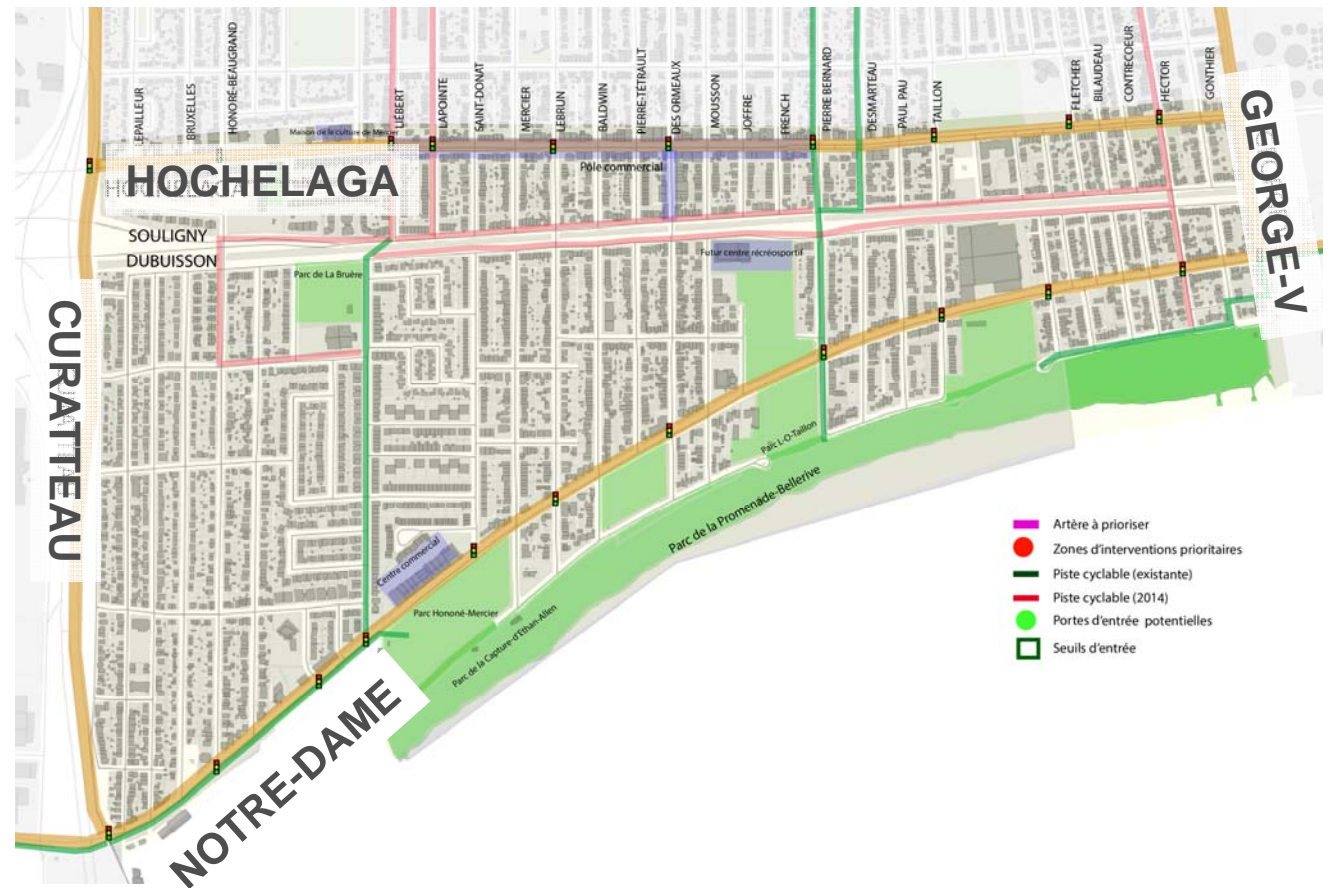

Quartier vert – Mercier-Est

LE TERRITOIRE

Partenaires

- Arrondissement Mercier-Hochelaga-Maisonneuve
- Centre d'Écologie Urbaine de Montréal
- Solidarité Mercier-Est

Limites

- Nord: Rue Hochelaga
- Sud: Parc de la Promenade-Bellerive
- Est: Avenue George-V
- Ouest: Rue Curatteau

Quartier vert – Plateau-Est

LE TERRITOIRE

Partenaires

- Arrondissement du Plateau-Mont-Royal
- Centre d'Écologie Urbaine de Montréal
- La Maison d'Aurore

Limites

- Nord: Voie ferrée
- Sud: Avenue Mont-Royal
- Est: Rue d'Iberville
- Ouest: Avenue Papineau

LE TERRITOIRE

Partenaires

- Arrondissement Saint-Laurent
- PLD Saint-Laurent

Limites

- Nord: Édouard-Laurin et Côte-Vertu
- Sud: Voie ferrée
- Est: Sainte-Croix et Basile-Moreau
- Ouest: Marcel-Laurin

Quartier vert – Maisonneuve

LE TERRITOIRE

Partenaires

- Arrondissement Mercier – Hochelaga-Maisonneuve
- Plan d'apaisement de la circulation, quartiers limitrophes au projet de la rue Notre-Dame

Limites

- Nord: Hochelaga
- Sud: Notre-Dame
- Est: Viau
- Ouest: Pie-IX