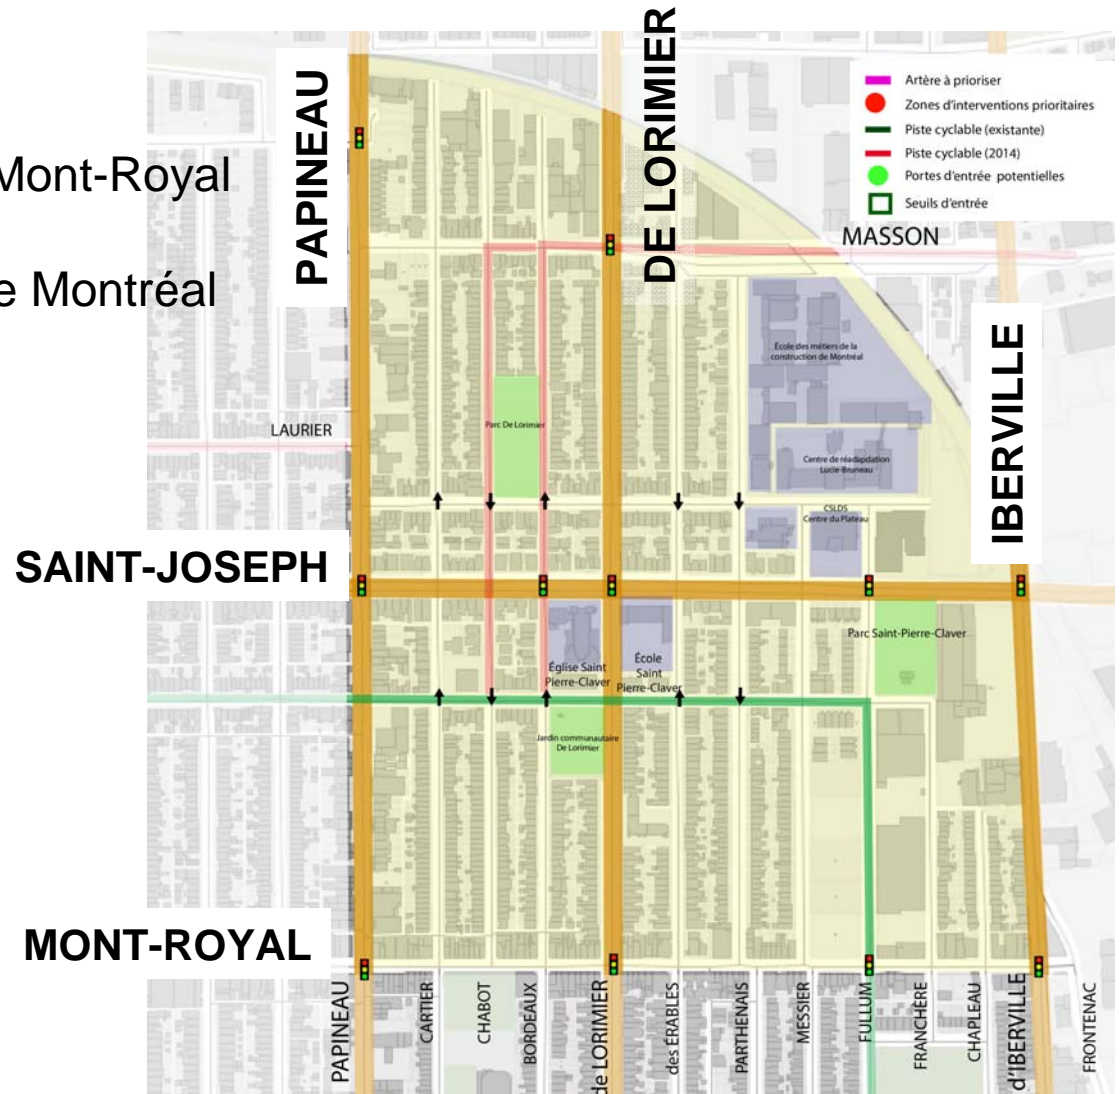

Quartier vert – Mercier-Est

LE TERRITOIRE

Partenaires

- Arrondissement Mercier-Hochelaga-Maisonneuve
- Centre d'Écologie Urbaine de Montréal
- Solidarité Mercier-Est

Limites

- Nord: Rue Hochelaga
- Sud: Parc de la Promenade-Bellerive
- Est: Avenue George-V
- Ouest: Rue Curatteau

Quartier vert – Plateau-Est

LE TERRITOIRE

Partenaires

- Arrondissement du Plateau-Mont-Royal
- Centre d'Écologie Urbaine de Montréal
- La Maison d'Aurore

Limites

- Nord: Voie ferrée
- Sud: Avenue Mont-Royal
- Est: Rue d'Iberville
- Ouest: Avenue Papineau

Quartier vert – NDG Sud-Est

LE TERRITOIRE

Partenaires

- Arrondissement Côte-des-Neiges – Notre-Dame-de-Grâce
- Centre d'Écologie Urbaine de Montréal
- Conseil communautaire NDG

Limites

- Nord: Notre-Dame-de-Grâce
- Sud: Saint-Jacques
- Est: Décarie
- Ouest: Melrose et d'Oxford

Quartier vert – Parc-Extension

LE TERRITOIRE

Partenaires

- Arrondissement Villeray – Saint-Michel – Parc-Extension
- Centre d'Écologie Urbaine de Montréal
- Vrac environnement

Limites

- Nord: Jarry
- Sud: Voie ferrée
- Est: Voie ferrée
- Ouest: Acadie