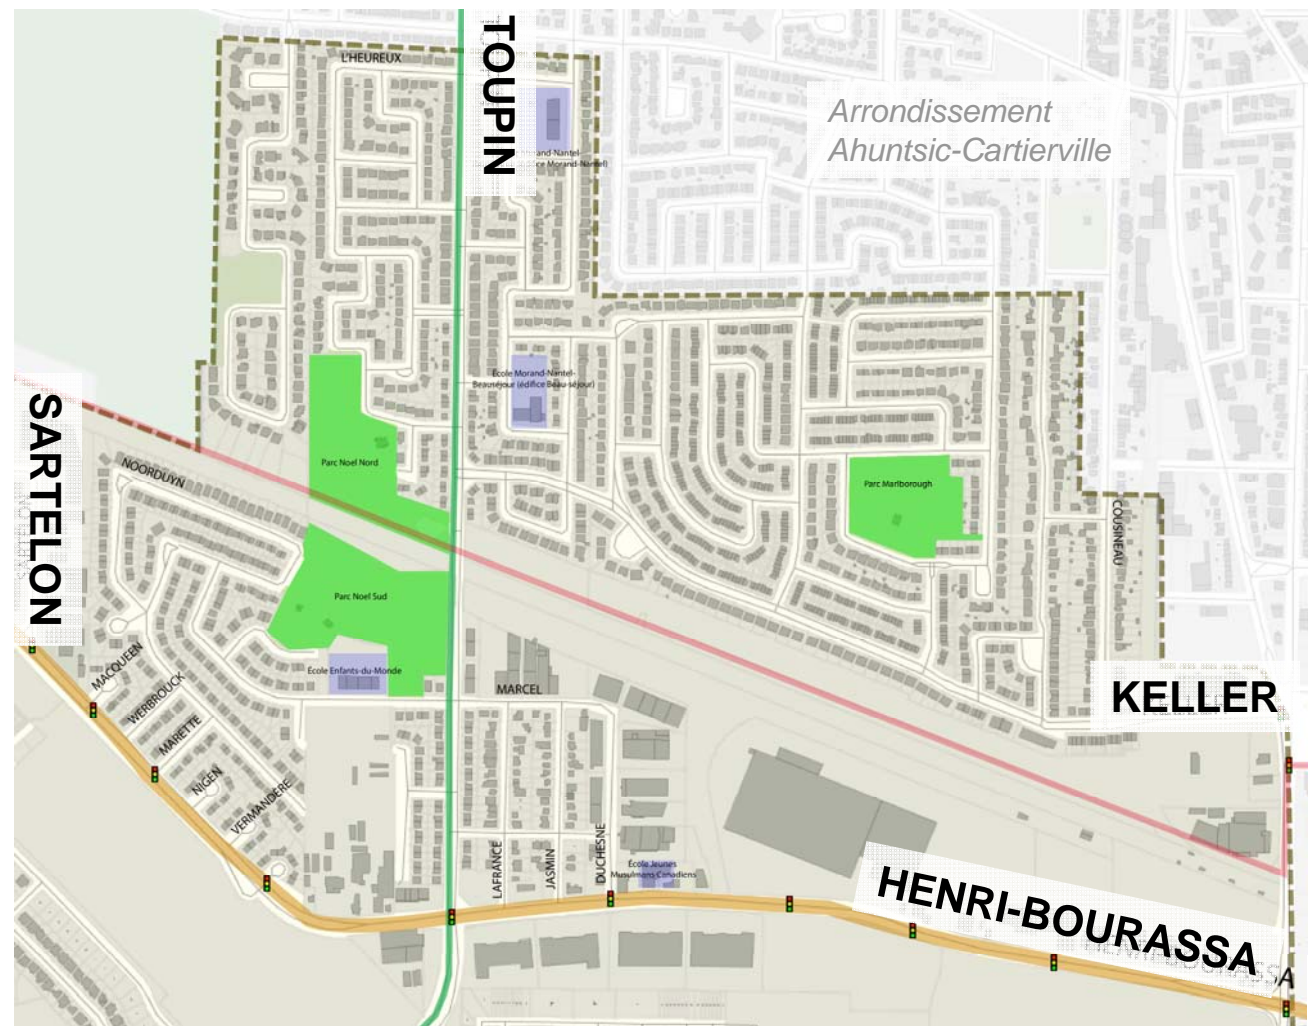

Quartier vert – Parc-Extension

LE TERRITOIRE

Partenaires

- Arrondissement Villeray – Saint-Michel – Parc-Extension
- Centre d'Écologie Urbaine de Montréal
- Vrac environnement

Limites

- Nord: Jarry
- Sud: Voie ferrée
- Est: Voie ferrée
- Ouest: Acadie

Quartier vert – Toupin

LE TERRITOIRE

Partenaires

- Arrondissement Saint-Laurent
- PLD Saint-Laurent

Limites

- Nord, Est et Ouest: Arrondissement Ahuntsic-Cartierville
- Sud: Henri-Bourassa
- Sud-Ouest: Sartelon

Quartier vert – Bois-Franc

LE TERRITOIRE

Partenaires

- Arrondissement Saint-Laurent
- PLD Saint-Laurent

Limites

- Nord: des Andes
- Sud: Thimens
- Est: Marcel-Laurin
- Ouest: Cavendish

Quartier vert – Vieux Saint-Laurent

LE TERRITOIRE

Partenaires

- Arrondissement Saint-Laurent
- PLD Saint-Laurent

Limites

- Nord: Édouard-Laurin et Côte-Vertu
- Sud: Voie ferrée
- Est: Sainte-Croix et Basile-Moreau
- Ouest: Marcel-Laurin

Quartier vert – Maisonneuve